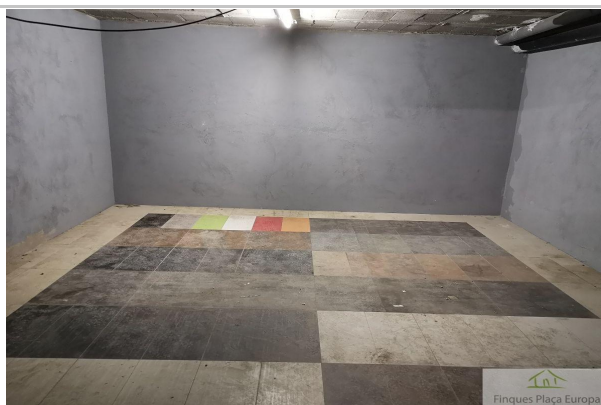

Finques Plaça Europa

serveis immobiliaris

Finques Plaça Europa

C/ Doctor Fleming, 11
Platja d'Aro

Teléfono: 972819080
Teléfono 2: 680911729
E-mail: finqueseuropa@gmail.com
E-mail 2: guiu.finqueseuropa@gmail.com

Referencia: 1340

Tipo Inmueble: Garaje

Operación: Venta

Precio: 180.000 €

Estado: Buen estado

Dirección:

Nº: Planta: 0

Población: Platja d'Aro

Provincia: Girona

Cod. postal: 17250

Zona: PLATJA D'ARO