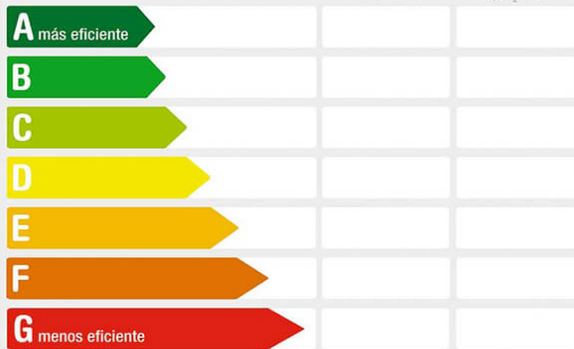

Provincia: Girona

Cod. postal: 17246

Zona: SANTA CRISTINA D'ARO

ESCALA DE LA CALIFICACIÓN ENERGÉTICA

Consumo de energía
kWh/m² año

Emisiones
kgCO₂/m² año

m² construidos: 600

Metros útiles: 0