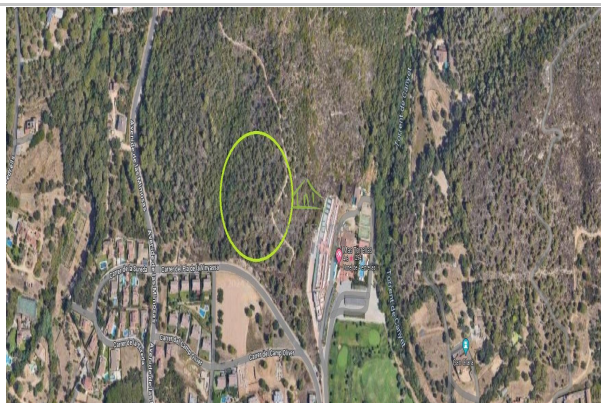

FINQUES PLAÇA EUROPA

C/ Doctor Fleming, 11
Platja d'Aro

Teléfono: 972819080
Teléfono 2: 605942637
e-mail: finqueseuropa@gmail.com

Finques Plaça Europa

s e r v e i s i m m o b i l i a r i s

Referencia: **1802**
Tipo inmueble: Terreno
Operación: Venta
Precio: **247.000 €**
Estado: Urbanizable

Población: Santa Cristina D'aro
Provincia: Girona
Cod. postal: 17246
Zona: Santa Cristina d'Aro

ESCALA DE LA CALIFICACIÓN ENERGÉTICA	Consumo de energía kWh/m² año	Emisiones kgCO₂/m² año
A más eficiente		
B		
C		
D		
E		
F		
G menos eficiente		
	En trámite	

M² construidos: 950   **útiles:** 950   **Metros de parcela:** 951

Descripción:

Ref-1802 Terreno de 950 m² en Santa Cristina d'Aro Tu Casa de Ensueño en el Corazón de la Costa Brava
Presentamos una parcela de 950 m² ubicada en Santa Cristina d'Aro, uno de los destinos más exclusivos de la Costa Brava. Esta es una oportunidad única para construir la casa de tus sueños en un entorno natural, tranquilo y a tan solo 3 km de las mejores calas y playas de la zona.

Características destacadas:

- -Superficie: 950 m², ideal para construir una vivienda unifamiliar con jardín y piscina, adaptada a tus necesidades y gustos.
- -Ubicación privilegiada: Santa Cristina d'Aro es un encantador pueblo del corazón de la Costa Brava, rodeado de naturaleza y cerca de algunos de los destinos más solicitados de la región.
- -A solo 3 km de las mejores calas y playas, permitiendo disfrutar del mar y la costa sin perder la tranquilidad del entorno.
- -Zonas de ocio y negocios cercanos, con Platja d'Aro a solo 5 km, ofreciendo una gran oferta de servicios, restaurantes, tiendas y vida nocturna.

Este terreno se encuentra en una ubicación perfecta para quienes buscan un equilibrio entre relajación, naturaleza y cercanía a las actividades costeras.

No pierdas la oportunidad de hacer realidad tu hogar en un paraíso natural. Contacta con nosotros para más información o para visitar el terreno.