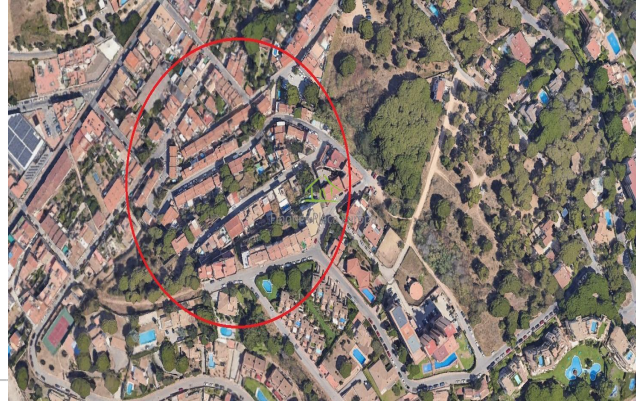

Finques Plaça Europa

s e r v e i s i m m o b i l i a r i s

Referencia:	1815
Tipo inmueble:	Terreno
Operación:	Venta
Precio:	350.000 €
Estado:	Urbano

Población:	Sant Feliu de Guíxols
Provincia:	Girona
Cod. postal:	17220
Zona:	Sant Feliu de Guixols

Descripción:

(C) Ref. 1815 - Terreno urbano en venta en Sant Feliu de Guíxols (Costa Brava). Consta de 389 m2.

Edificabilidad máxima PB + 1 + PK (12 plazas). Existe un proyecto para edificar 5 casas unifamiliares adosadas en dos plantas.