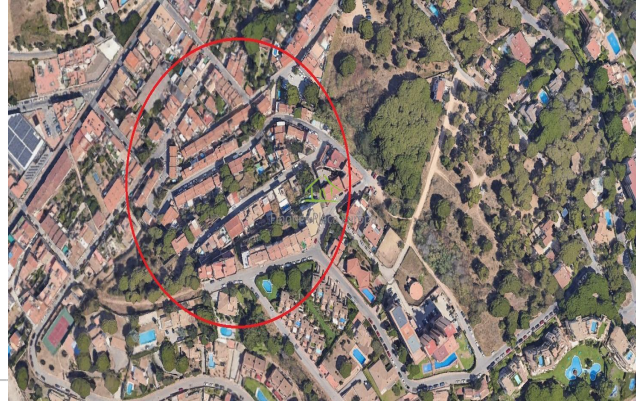

Finques Plaça Europa

s e r v e i s i m m o b i l i a r i s

Referencia:	1815
Tipo inmueble:	Terreno
Operación:	Venta
Precio:	350.000 €
Estado:	Urbano

Población:	Sant Feliu de Guíxols
Provincia:	Girona
Cod. postal:	17220
Zona:	Sant Feliu de Guixols

Descripción:

(C) Ref. 1815 - Terreno urbano en venta en Sant Feliu de Guíxols (Costa Brava). Consta de 389 m².

Edificabilidad máxima PB + 1 + PK (12 plazas). Existe un proyecto para edificar 5 casas unifamiliares adosadas en dos plantas.