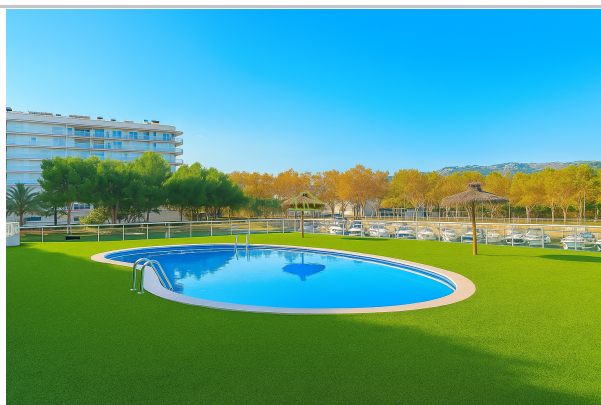

FINQUES PLAÇA EUROPA

C/ Doctor Fleming, 11
Platja d'Aro

Teléfono: 972819080
Teléfono 2: 605942637
e-mail: finqueseuropa@gmail.com

Finques Plaça Europa

s e r v e i s i m m o b i l i a r i s

Referencia: **2056**
Tipo inmueble: Apartamento
Operación: Venta
Precio: **690.000 €**
Estado: Buen estado

Planta: 1
Población: Platja d'Aro
Provincia: Girona
Cod. postal: 17250
Zona: Platja d'Aro