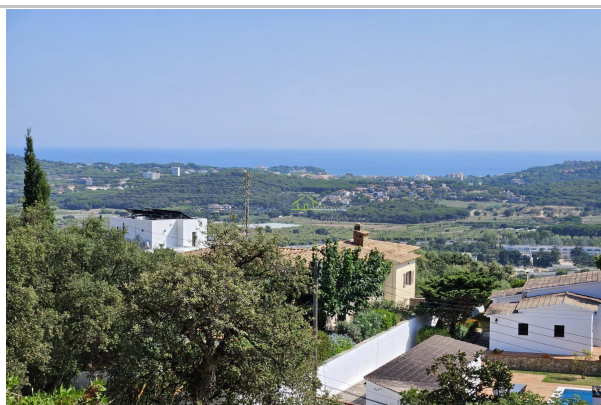

FINQUES PLAÇA EUROPA

C/ Doctor Fleming, 11
Platja d'Aro

Teléfono: 972819080
Teléfono 2: 605942637
e-mail: finqueseuropa@gmail.com

Finques Plaça Europa

s e r v e i s i m m o b i l i a r i s

Referencia: **2148**
Tipo inmueble: Terreno
Operación: Venta
Precio: **50.000 €**
Estado: Urbano

Población: Castell d'Aro
Provincia: Girona
Cod. postal: 17249
Zona: Castell d'Aro

ESCALA DE LA CALIFICACIÓN ENERGÉTICA	Consumo de energía kWh/m² año	Emisiones kgCO₂/m² año
A más eficiente		
B		
C		
D		
E		
F		
G menos eficiente		

En trámite

M² construidos: 567

Descripción:

Ref 2148 - Parcela exclusiva con vistas a Castillo de Aro

En el corazón de la Costa Brava, se encuentra esta excepcional parcela de 567 m² en una de las zonas más codiciadas de Castillo de Aro. Su ubicación elevada ofrece impresionantes vistas panorámicas que abarcan el azul intenso del mar Mediterráneo, la majestuosidad de las montañas y el encanto del casco antiguo del pueblo.

Actualmente, la parcela está pendiente de la aprobación del nuevo Plan de Ordenación Urbanística (POUM), por lo que todavía no es edificable, aunque se prevé que lo será en un futuro próximo.

Un entorno que combina privacidad, naturaleza y proximidad a todos los servicios, ideal para quienes buscan invertir hoy y construir mañana una vivienda única, adaptada a su estilo de vida, en un lugar donde cada día comienza con un amanecer inolvidable.

Con acceso cómodo y rápido a comercios, restaurantes y actividades de ocio, esta parcela representa una oportunidad irrepetible para invertir en una de las zonas con mayor proyección y prestigio de la región.

Aquí, su futuro hogar no solo tendrá un paisaje, sino una obra de arte como ventana.