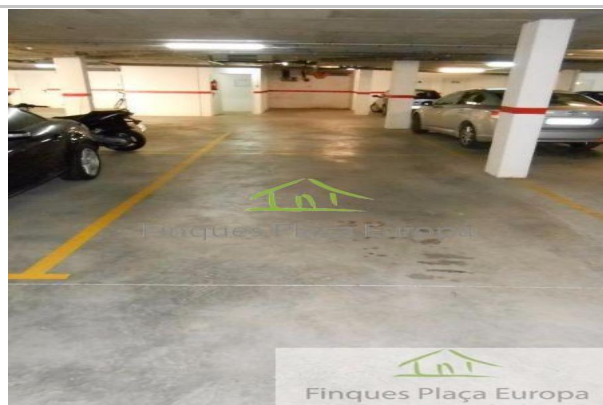

Finques Plaça Europa

serveis immobiliaris

FINQUES PLAÇA EUROPA

C/ Doctor Fleming, 11
Platja d'Aro

Teléfono: 972819080
Teléfono 2: 605942637
e-mail: finqueseuropa@gmail.com

Referencia: **062**
Tipo inmueble: Garaje
Operación: Venta
Precio: **22.000 €**
Estado: Cerrado

Población: Platja d'Aro
Provincia: Girona
Cod. postal: 17250
Zona: Platja d'Aro

ESCALA DE LA CALIFICACIÓN ENERGÉTICA	Consumo de energía kWh/m² año	Emisiones kgCO₂/m² año
A más eficiente		
B		
C		
D		
E		
F		
G menos eficiente		
		En trámite

M² construidos: 10

Descripción:

(E) Ref. 062 - Plaza de parking en pleno centro de Platja d'Aro (Costa Brava).

Ubicado en zona comunitaria cubierta. Puerta de entrada automática.

Ubicación privilegiada. A 5 minutos de la playa caminando. Cercanía a la avenida principal, ofreciendo acceso a una variedad de comercios y zonas de ocio. Desde tiendas locales hasta restaurantes populares y lugares de entretenimiento.